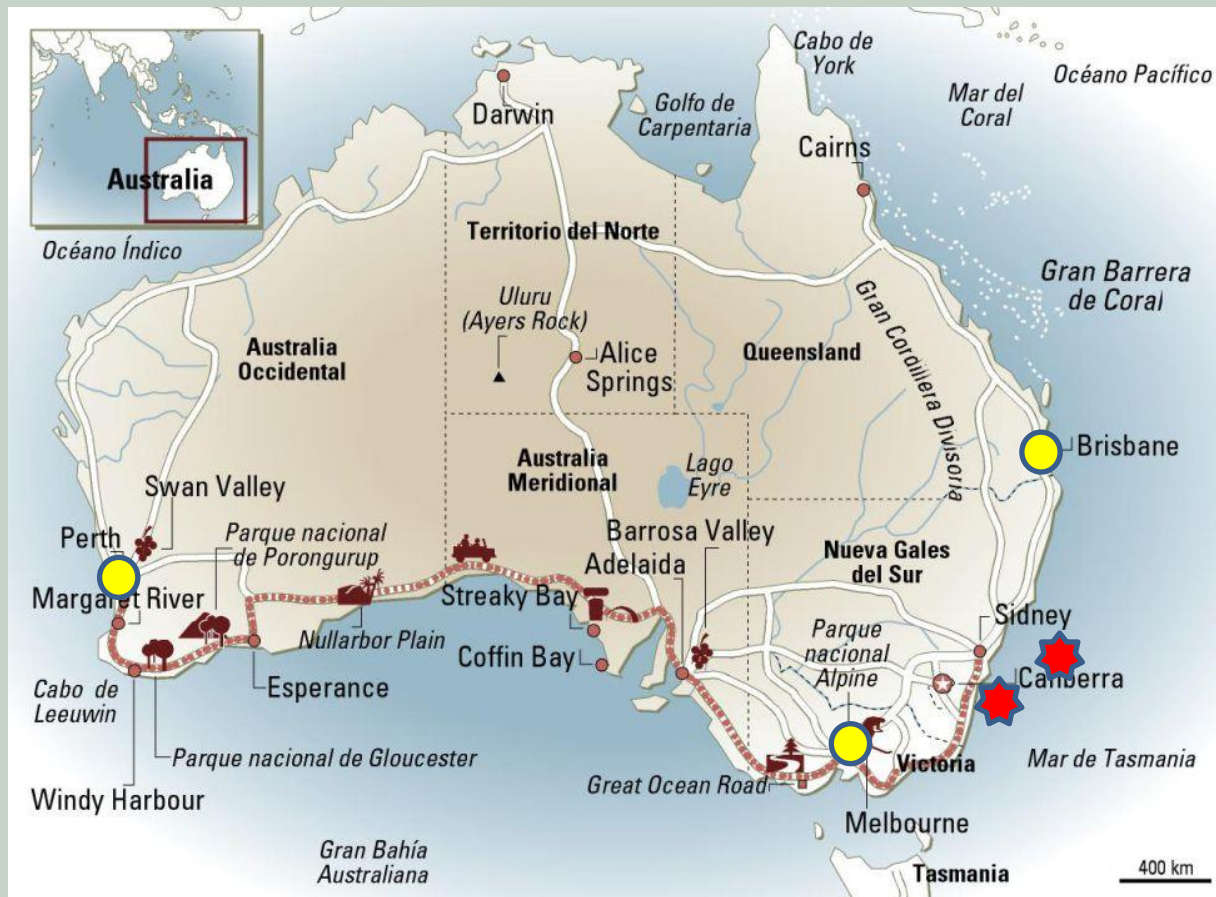

Uso de novas tecnologias na assistência consular